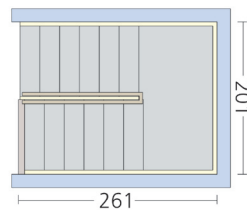

Grundrissvorschläge

Podesttreppen

Offenes Wohnen ist angesagt, und eine gute Begehbarkeit gewährleistet. Gerne wird die Podesttreppe für Häuser mit versetzten Wohnebenen verwendet, aber auch für großzügig geschnittene Treppenhäuser.

Nutzbare Laubbreite 87 cm, 14 Steigungen zu ca. 26 cm Auftritt

Nutzbare Laubbreite 94 cm, 15 Steigungen zu ca. 26,5 cm Auftritt

Nutzbare Laubbreite 100 cm, 16 Steigungen zu ca. 27 cm Auftritt