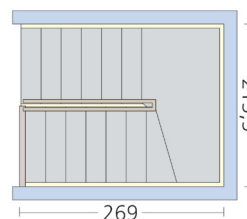

Grundrissvorschläge

Podesttreppen

Offenes Wohnen ist angesagt, und eine gute Begehbarkeit gewährleistet. Gerne wird die Podesttreppe für Häuser mit versetzten Wohnebenen verwendet, aber auch für großzügig geschnittene Treppenhäuser.

Nutzbare Laubbreite 87 cm, 14 Steigungen zu ca. 26 cm Auftritt

Nutzbare Laubbreite 94 cm, 15 Steigungen zu ca. 26,5 cm Auftritt

Nutzbare Laubbreite 100 cm, 16 Steigungen zu ca. 27 cm Auftritt