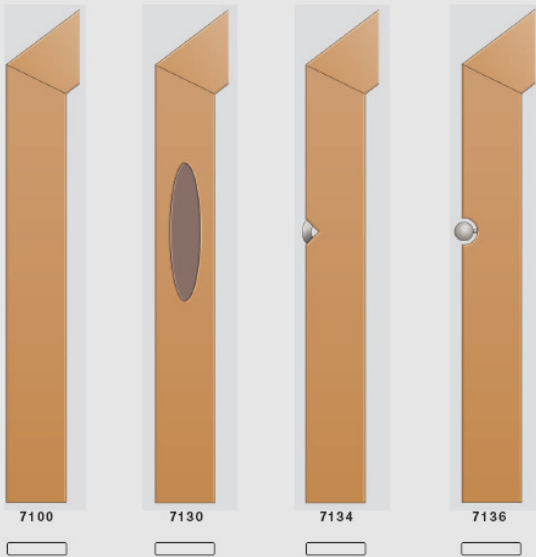

**TREPPEN
MEISTER®**

Das Original

Geländer: Pfosten, Stäbe, Handläufe

Rechteckpfosten

Handlaufprofile

Stufenprofile

Pfosten und Pfostenköpfe

Geländerstäbe

Geländerfüllungen (Metall und Glas)

Geländerstäbe (Holz)

Distanzverschraubungen

Brüstungsgeländeranschlüsse