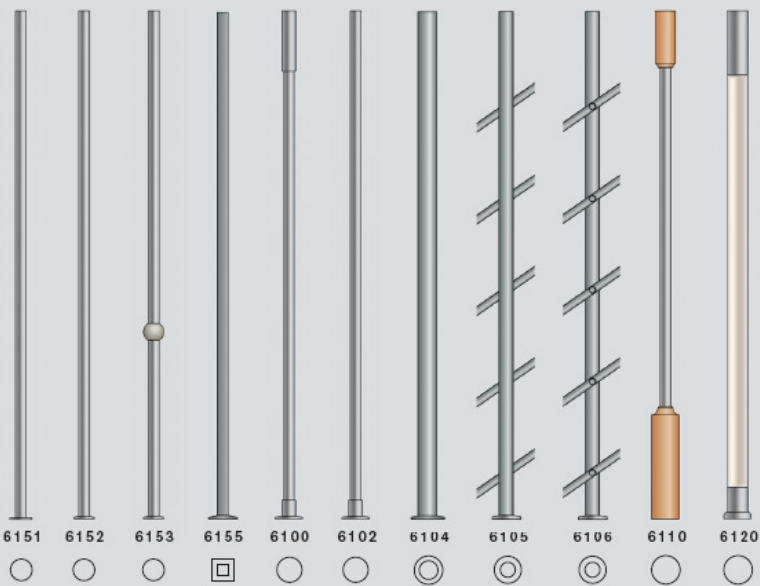

**TREPPEN
MEISTER®**

Das Original

Geländer: Pfosten, Stäbe, Handläufe

Rechteckpfosten

Handlaufprofile

Stufenprofile

Pfosten und Pfostenköpfe

Geländerstäbe

Geländerfüllungen (Metall und Glas)

Geländerstäbe (Holz)

Distanzverschraubungen

Brüstungsgeländeranschlüsse