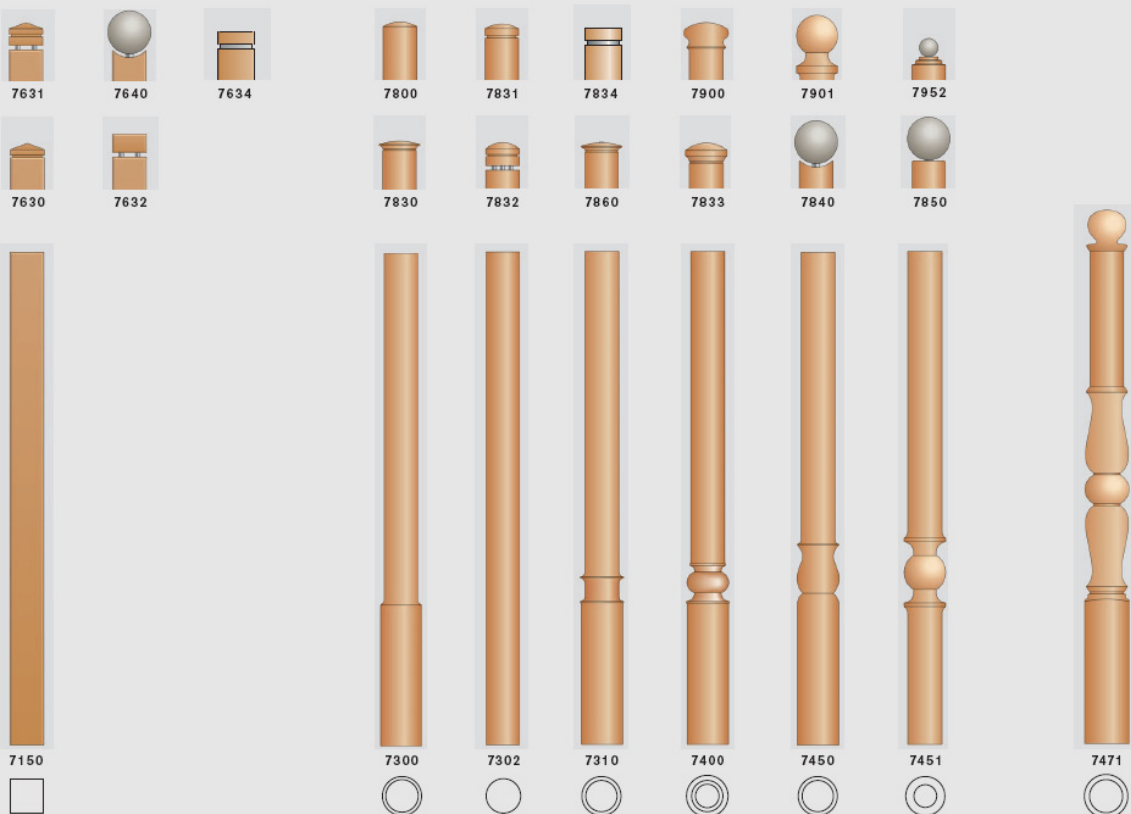

**TREPPEN
MEISTER®**

Das Original

Geländer: Pfosten, Stäbe, Handläufe

Rechteckpfosten

Handlaufprofile

Stufenprofile

Pfosten und Pfostenköpfe

Geländerstäbe

Geländerfüllungen (Metall und Glas)

Geländerstäbe (Holz)

Distanzverschraubungen

Brüstungsgeländeranschlüsse