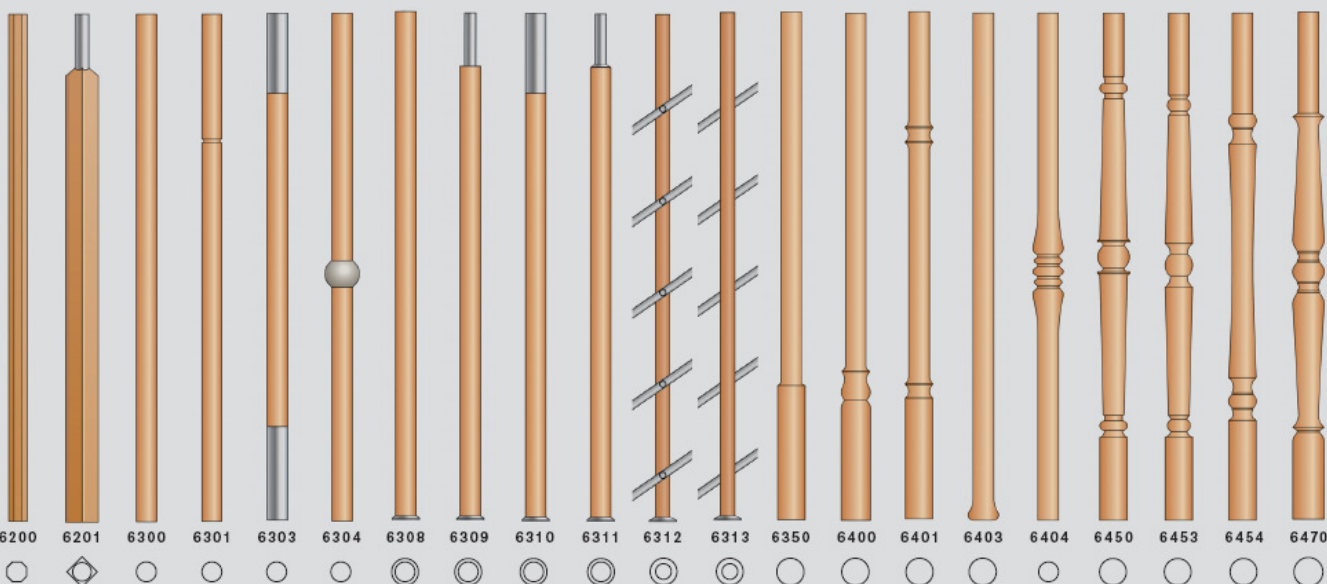

**TREPPEN
MEISTER®**

Das Original

Geländer: Pfosten, Stäbe, Handläufe

Rechteckpfosten

Handlaufprofile

Stufenprofile

Pfosten und Pfostenköpfe

Geländerstäbe

Geländerfüllungen (Metall und Glas)

Geländerstäbe (Holz)

Distanzverschraubungen

Brüstungsgeländeranschlüsse